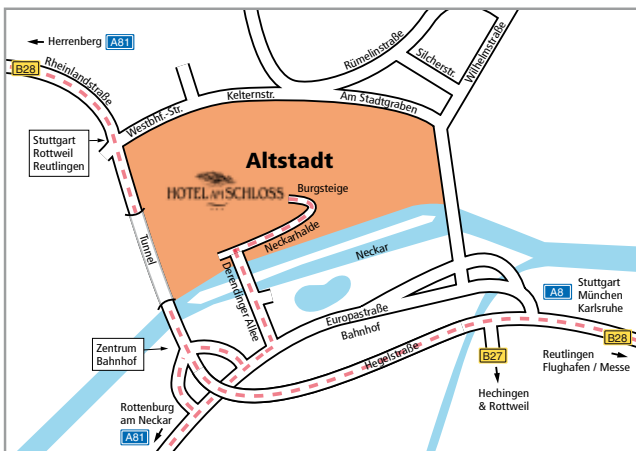

# HOTEL AM SCHLOSS

★★★

Burgsteige 18  
 D-72070 Tübingen  
 info@hotelam-schloss.de

Telefon 0 70 71 92 94-0  
 Telefax 0 70 71 92 94-10  
 www.hotelam-schloss.de

Autobahn  
 Flughafen/Messe  
 Bahnhof  
 Schwarzwald  
 Schwäbische Alb

ca. 15 Minuten  
 ca. 20 Minuten  
 ca. 7 Gehminuten  
 ca. 20 Minuten  
 ca. 15 Minuten

Für Ihr Navigationsgerät: Neckarhalde 1 in Tübingen, von dort aus geht es die Burgsteige bergauf zum Hotel.